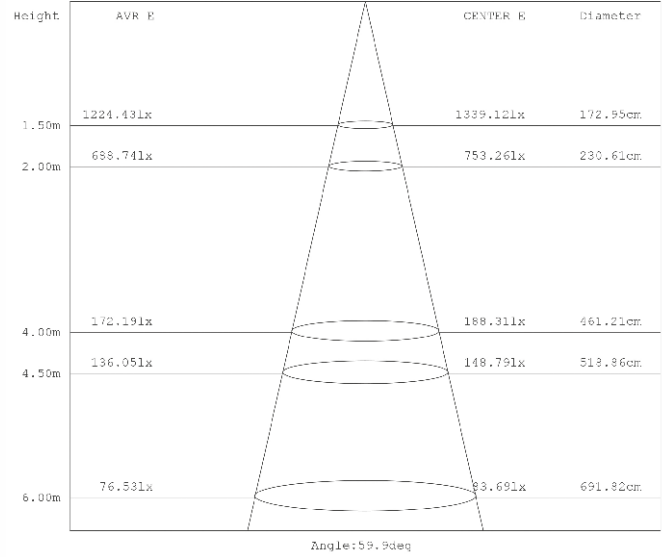

LED FA 100 flex

Spritzwassergeschützter LED-Scheinwerfer (IP65)
 Splash-proof LED spotlight (IP65)

LED FA 100 flex

Technische Daten / Technical data:

Abmessungen (L x B x H) (mm) (ohne Bügel) / Dimensions (l x w x h) (mm) (without clamp)	~ 290 x 180 x 130
Gewicht / Weight	~ 4,2 kg
Lichtstrom gesamt / Total luminous flux	~ 6.700 lm
Lichtfarbe / Light colour	8.100 K weiß / white 455 nm blau / blue
Abstrahlwinkel gesamt / Total beam angle	~ 60°
Abstrahlwinkel je LED / Beam angle per LED	~ 60°
Stromversorgung / Power supply	100 – 240 V / 50 – 60 Hz
Anzahl LEDs gesamt / Total LEDs	96 St. / pcs.
Anzahl LEDs / LEDs per colour	48 x weiß / white 48 x blau / blue
Schutzklasse / IP	65
Leistung / Output	100 W

LUMINOUS INTENSITY DISTRIBUTION

LUMINOUS INTENSITY DISTRIBUTION

Lichtintensität / Luminous Intensity

LED FA 100 flex

Spritzwassergeschützter LED-Scheinwerfer (IP65)
Splash-proof LED spotlight (IP65)

Farbspektrum / colour range

Beleuchtungswinkel / Light angle

Farbspektrum blau / colour range blue

Farbspektrum weiß / colour range white