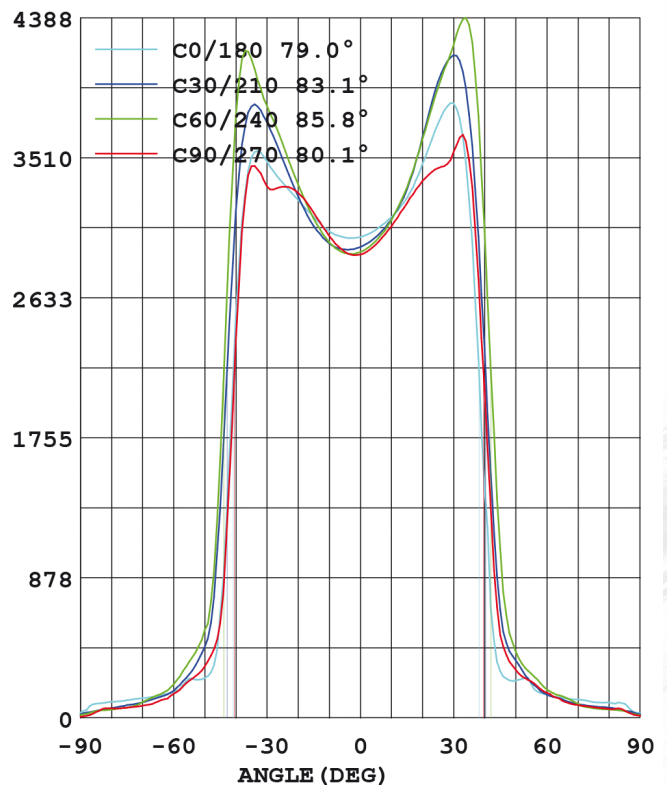

LED FA 100 flex

Spritzwassergeschützter LED-Scheinwerfer (IP65)
 Splash-proof LED spotlight (IP65)

LED FA 100 flex

Technische Daten / Technical data:

Abmessungen (L x B x H) (mm) (ohne Bügel) / Dimensions (l x w x h) (mm) (without clamp)	~ 290 x 180 x 130
Gewicht / Weight	~ 4,2 kg
Lichtstrom gesamt / Total luminous flux	~ 6.700 lm
Lichtfarbe / Light colour	8.100 K weiß / white 455 nm blau / blue
Abstrahlwinkel gesamt / Total beam angle	~ 60°
Abstrahlwinkel je LED / Beam angle per LED	~ 60°
Stromversorgung / Power supply	100 – 240 V / 50 – 60 Hz
Anzahl LEDs gesamt / Total LEDs	96 St. / pcs.
Anzahl LEDs / LEDs per colour	48 x weiß / white 48 x blau / blue
Schutzklasse / IP	65
Leistung / Output	100 W

LUMINOUS INTENSITY DISTRIBUTION

LUMINOUS INTENSITY DISTRIBUTION

Lichtintensität / Luminous Intensity

LED FA 100 flex

Spritzwassergeschützter LED-Scheinwerfer (IP65)
Splash-proof LED spotlight (IP65)

Farbspektrum / colour range

Beleuchtungswinkel / Light angle

Farbspektrum blau / colour range blue

Farbspektrum weiß / colour range white