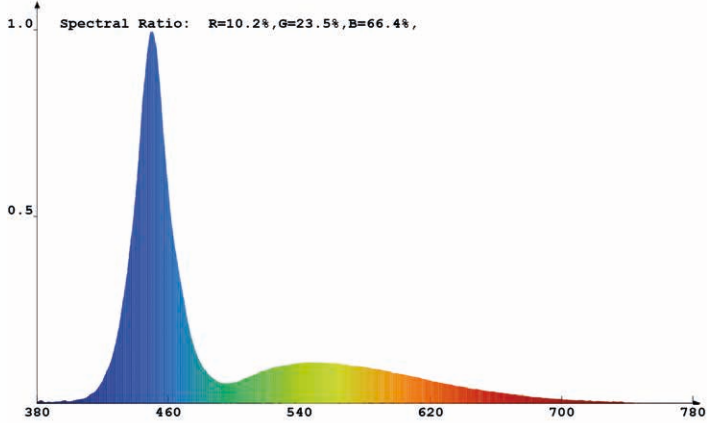

LED FA 100 flex

Spritzwassergeschützter LED-Scheinwerfer (IP65)
 Splash-proof LED spotlight (IP65)

LED FA 100 flex

Technische Daten / Technical data:

Abmessungen (L x B x H) (mm) (ohne Bügel) / Dimensions (l x w x h) (mm) (without clamp)	~ 290 x 180 x 130
Gewicht / Weight	~ 4,2 kg
Lichtstrom gesamt / Total luminous flux	~ 6.700 lm
Lichtfarbe / Light colour	8.100 K weiß / white 455 nm blau / blue
Abstrahlwinkel gesamt / Total beam angle	~ 60°
Abstrahlwinkel je LED / Beam angle per LED	~ 60°
Stromversorgung / Power supply	100 – 240 V / 50 – 60 Hz
Anzahl LEDs gesamt / Total LEDs	96 St. / pcs.
Anzahl LEDs / LEDs per colour	48 x weiß / white 48 x blau / blue
Schutzklasse / IP	65
Leistung / Output	100 W

LUMINOUS INTENSITY DISTRIBUTION

LUMINOUS INTENSITY DISTRIBUTION

Lichtintensität / Luminous Intensity

LED FA 100 flex

Spritzwassergeschützter LED-Scheinwerfer (IP65)
Splash-proof LED spotlight (IP65)

Farbspektrum / colour range

Beleuchtungswinkel / Light angle

Farbspektrum blau / colour range blue

Farbspektrum weiß / colour range white