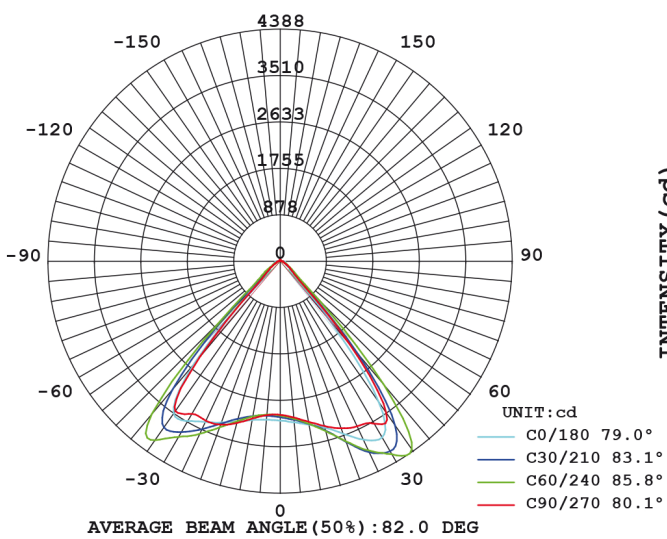

LED FA 100 flex

Spritzwassergeschützter LED-Scheinwerfer (IP65)
 Splash-proof LED spotlight (IP65)

LED FA 100 flex

Technische Daten / Technical data:

Abmessungen (L x B x H) (mm) (ohne Bügel) / Dimensions (l x w x h) (mm) (without clamp)	~ 290 x 180 x 130
Gewicht / Weight	~ 4,2 kg
Lichtstrom gesamt / Total luminous flux	~ 6.700 lm
Lichtfarbe / Light colour	8.100 K weiß / white 455 nm blau / blue
Abstrahlwinkel gesamt / Total beam angle	~ 60°
Abstrahlwinkel je LED / Beam angle per LED	~ 60°
Stromversorgung / Power supply	100 – 240 V / 50 – 60 Hz
Anzahl LEDs gesamt / Total LEDs	96 St. / pcs.
Anzahl LEDs / LEDs per colour	48 x weiß / white 48 x blau / blue
Schutzklasse / IP	65
Leistung / Output	100 W

LUMINOUS INTENSITY DISTRIBUTION

LUMINOUS INTENSITY DISTRIBUTION

Lichtintensität / Luminous Intensity

LED FA 100 flex

Spritzwassergeschützter LED-Scheinwerfer (IP65)
Splash-proof LED spotlight (IP65)

Farbspektrum / colour range

Beleuchtungswinkel / Light angle

Farbspektrum blau / colour range blue

Farbspektrum weiß / colour range white