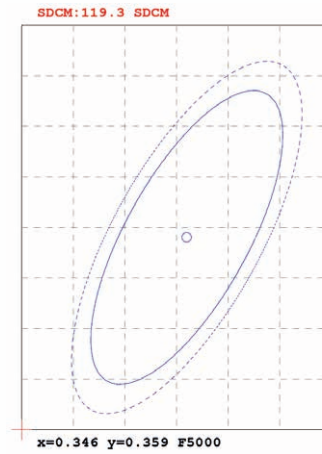

LED FA 100 flex

Spritzwassergeschützter LED-Scheinwerfer (IP65)
 Splash-proof LED spotlight (IP65)

LED FA 100 flex

Technische Daten / Technical data:

Abmessungen (L x B x H) (mm) (ohne Bügel) / Dimensions (l x w x h) (mm) (without clamp)	~ 290 x 180 x 130
Gewicht / Weight	~ 4,2 kg
Lichtstrom gesamt / Total luminous flux	~ 6.700 lm
Lichtfarbe / Light colour	8.100 K weiß / white 455 nm blau / blue
Abstrahlwinkel gesamt / Total beam angle	~ 60°
Abstrahlwinkel je LED / Beam angle per LED	~ 60°
Stromversorgung / Power supply	100 – 240 V / 50 – 60 Hz
Anzahl LEDs gesamt / Total LEDs	96 St. / pcs.
Anzahl LEDs / LEDs per colour	48 x weiß / white 48 x blau / blue
Schutzklasse / IP	65
Leistung / Output	100 W

LUMINOUS INTENSITY DISTRIBUTION

LUMINOUS INTENSITY DISTRIBUTION

Lichtintensität / Luminous Intensity

LED FA 100 flex

Spritzwassergeschützter LED-Scheinwerfer (IP65)
Splash-proof LED spotlight (IP65)

Farbspektrum / colour range

Beleuchtungswinkel / Light angle

Farbspektrum blau / colour range blue

Farbspektrum weiß / colour range white