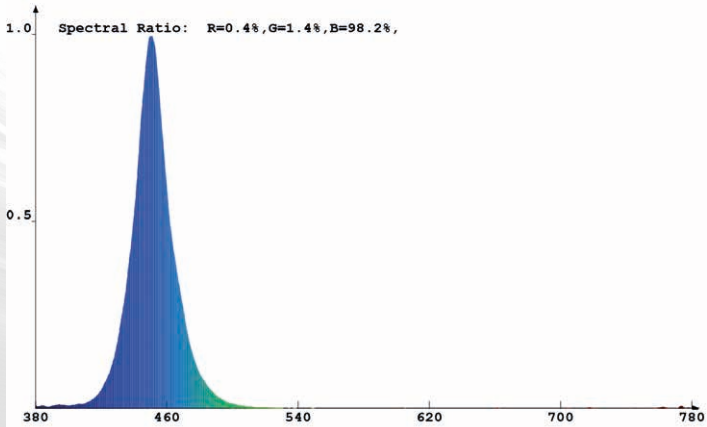

LED FA 100 flex

Spritzwassergeschützter LED-Scheinwerfer (IP65)
 Splash-proof LED spotlight (IP65)

LED FA 100 flex

Technische Daten / Technical data:

Abmessungen (L x B x H) (mm) (ohne Bügel) / Dimensions (l x w x h) (mm) (without clamp)	~ 290 x 180 x 130
Gewicht / Weight	~ 4,2 kg
Lichtstrom gesamt / Total luminous flux	~ 6.700 lm
Lichtfarbe / Light colour	8.100 K weiß / white 455 nm blau / blue
Abstrahlwinkel gesamt / Total beam angle	~ 60°
Abstrahlwinkel je LED / Beam angle per LED	~ 60°
Stromversorgung / Power supply	100 – 240 V / 50 – 60 Hz
Anzahl LEDs gesamt / Total LEDs	96 St. / pcs.
Anzahl LEDs / LEDs per colour	48 x weiß / white 48 x blau / blue
Schutzklasse / IP	65
Leistung / Output	100 W

LUMINOUS INTENSITY DISTRIBUTION

LUMINOUS INTENSITY DISTRIBUTION

Lichtintensität / Luminous Intensity

LED FA 100 flex

Spritzwassergeschützter LED-Scheinwerfer (IP65)
Splash-proof LED spotlight (IP65)

Farbspektrum / colour range

Beleuchtungswinkel / Light angle

Farbspektrum blau / colour range blue

Farbspektrum weiß / colour range white