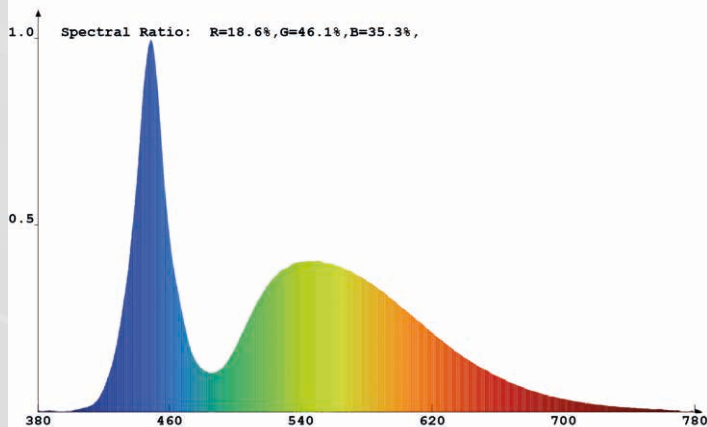

LED FA 100 flex

Spritzwassergeschützter LED-Scheinwerfer (IP65)
 Splash-proof LED spotlight (IP65)

LED FA 100 flex

Technische Daten / Technical data:

Abmessungen (L x B x H) (mm) (ohne Bügel) / Dimensions (l x w x h) (mm) (without clamp)	~ 290 x 180 x 130
Gewicht / Weight	~ 4,2 kg
Lichtstrom gesamt / Total luminous flux	~ 6.700 lm
Lichtfarbe / Light colour	8.100 K weiß / white 455 nm blau / blue
Abstrahlwinkel gesamt / Total beam angle	~ 60°
Abstrahlwinkel je LED / Beam angle per LED	~ 60°
Stromversorgung / Power supply	100 – 240 V / 50 – 60 Hz
Anzahl LEDs gesamt / Total LEDs	96 St. / pcs.
Anzahl LEDs / LEDs per colour	48 x weiß / white 48 x blau / blue
Schutzklasse / IP	65
Leistung / Output	100 W

LUMINOUS INTENSITY DISTRIBUTION

LUMINOUS INTENSITY DISTRIBUTION

Lichtintensität / Luminous Intensity

LED FA 100 flex

Spritzwassergeschützter LED-Scheinwerfer (IP65)
Splash-proof LED spotlight (IP65)

Farbspektrum / colour range

Beleuchtungswinkel / Light angle

Farbspektrum blau / colour range blue

Farbspektrum weiß / colour range white